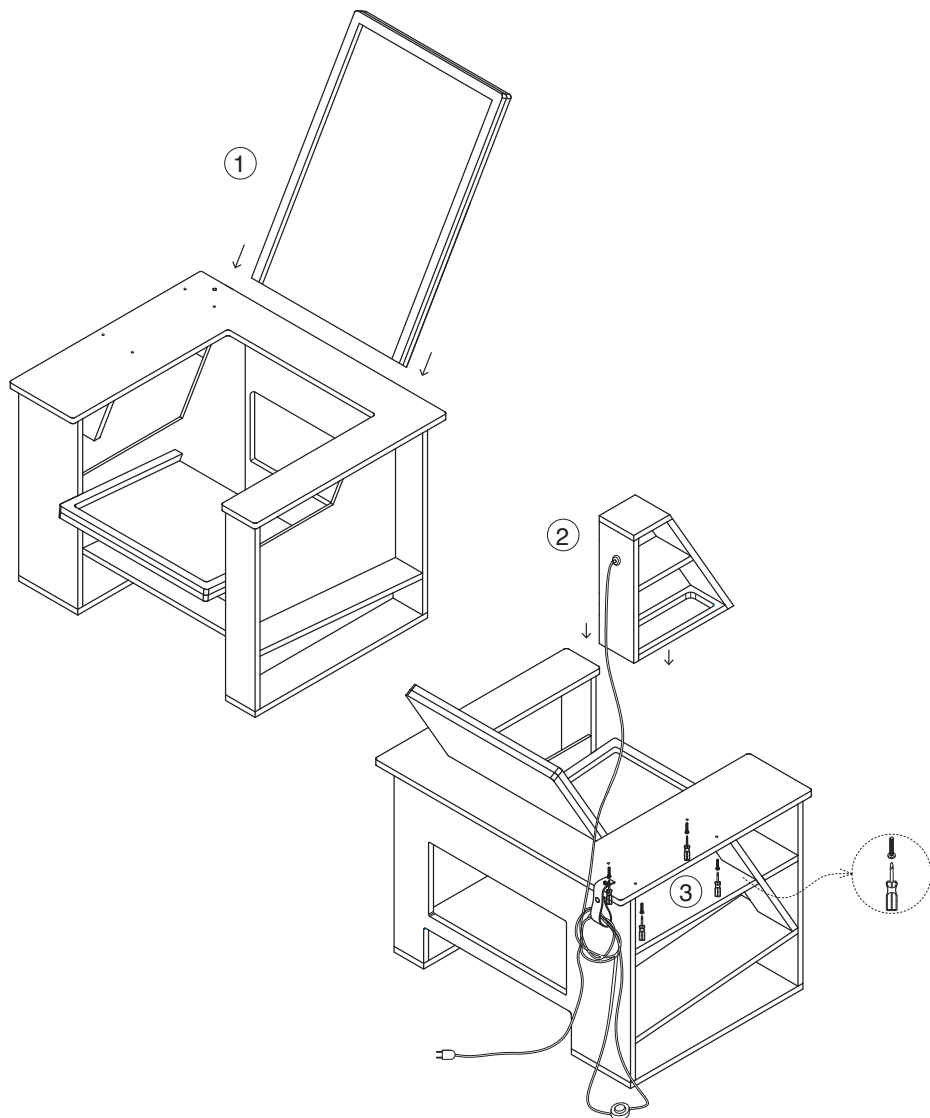

Istruzioni di montaggio

ZELO21.COM