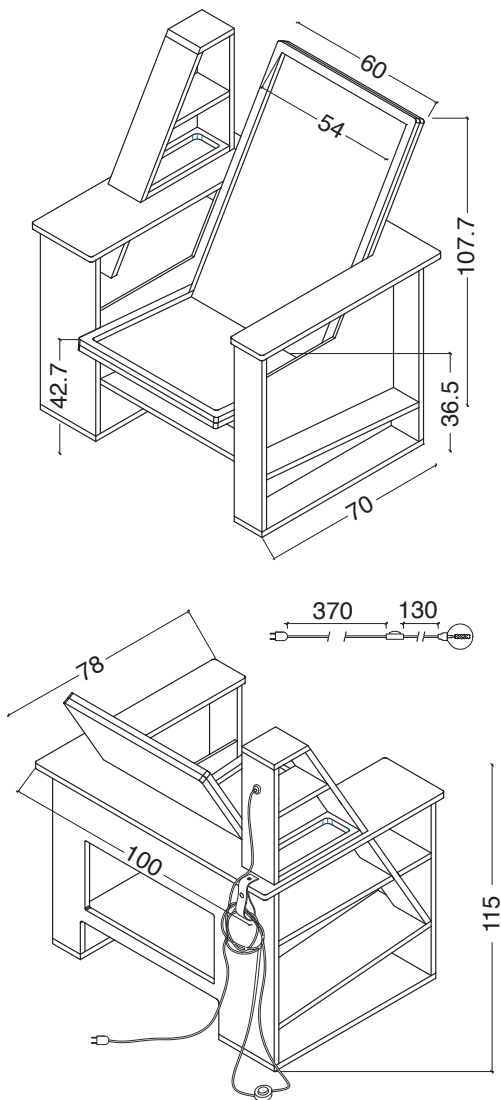

### Struttura

In legno multistrati betulla laminato resopal.  
Cuscini in tessuto poliestere easy clean.  
Parte elettrica composta da cavo elettrico rivestito in tessuto, portalampada in metallo, interruttore a pedale e lampadina led.

## Dimensioni

---

---

**Peso prodotto** 47 kg

---

**Dimensioni imballo** 87x73xH 103 cm

---

**Peso prodotto più imballo** 65 kg